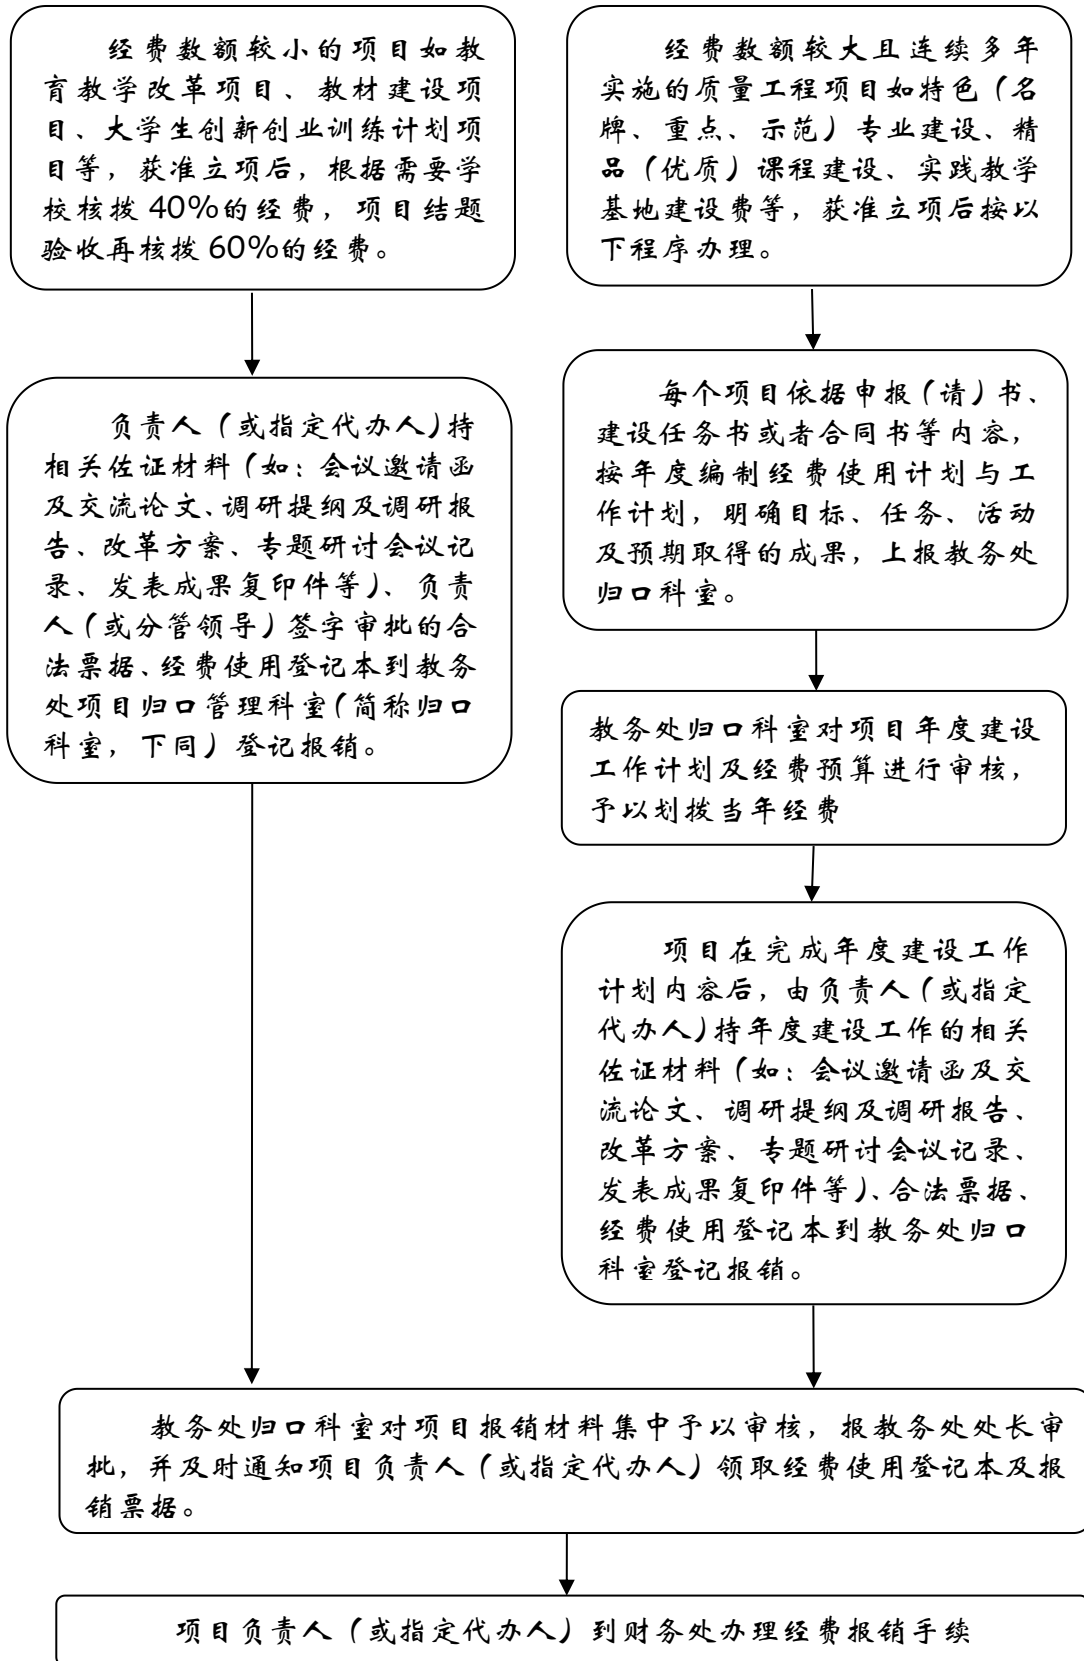

# 广东海洋大学

## 教学质量与教学改革工程项目经费报销流程

注：质量工程项目归口管理科室

项目类型	归口管理科室
人才培养模式创新实验区(含分区)项目、特色(重点、综合改革试点)专业建设项目、教育教学改革项目、教材建设经费、教学团队	高教室
精品课程、优质课程、双语教学示范课程	质控科
大学生创新创业训练计划项目、实践基地建设项目	实践教学管理科
试题库建设项目	考试管理科
实验教学示范中心项目	实验室建设与管理科